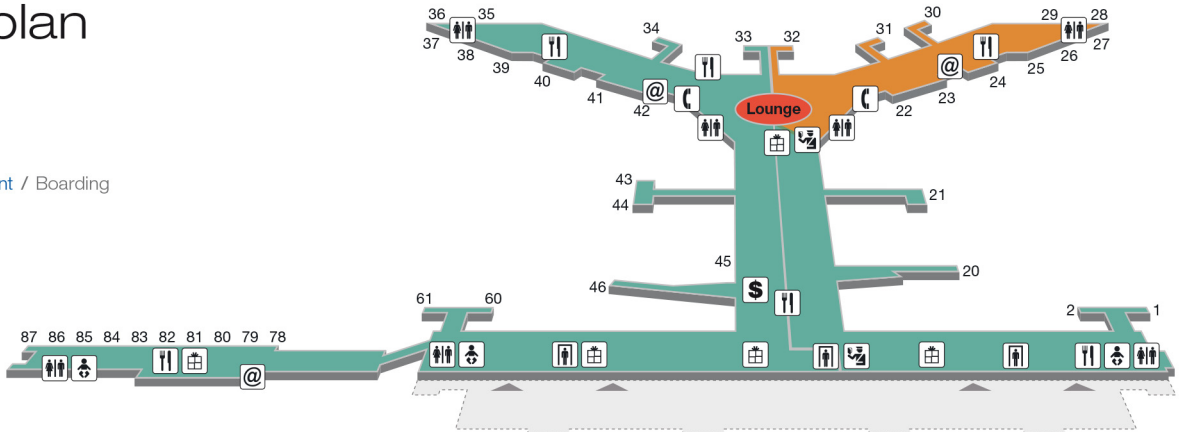

# EuroAirport.™

BASEL MULHOUSE FREIBURG

## Terminalplan Terminal

Einsteigen / **Embarquement** / Boarding  
Ebene / **Niveau** / Level 4

■ Non-Schengen  
■ Schengen

Abflug / **Départ** / Departure  
Ebene / **Niveau** / Level 3

■ Schweizer Seite | **Secteur suisse** | Swiss sector  
■ Französische Seite | **Secteur français** | French sector

Ankunft / **Arrivée** / Arrival  
Ebene / **Niveau** / Level 2

■ Gepäckausgabe | **Livraison bagages** | Baggage delivery  
■ Zentralkasse Parkplätze | **Caisse centrale parking** | Car park cash desk

Parkhaus / **Parking couvert** / Covered car park